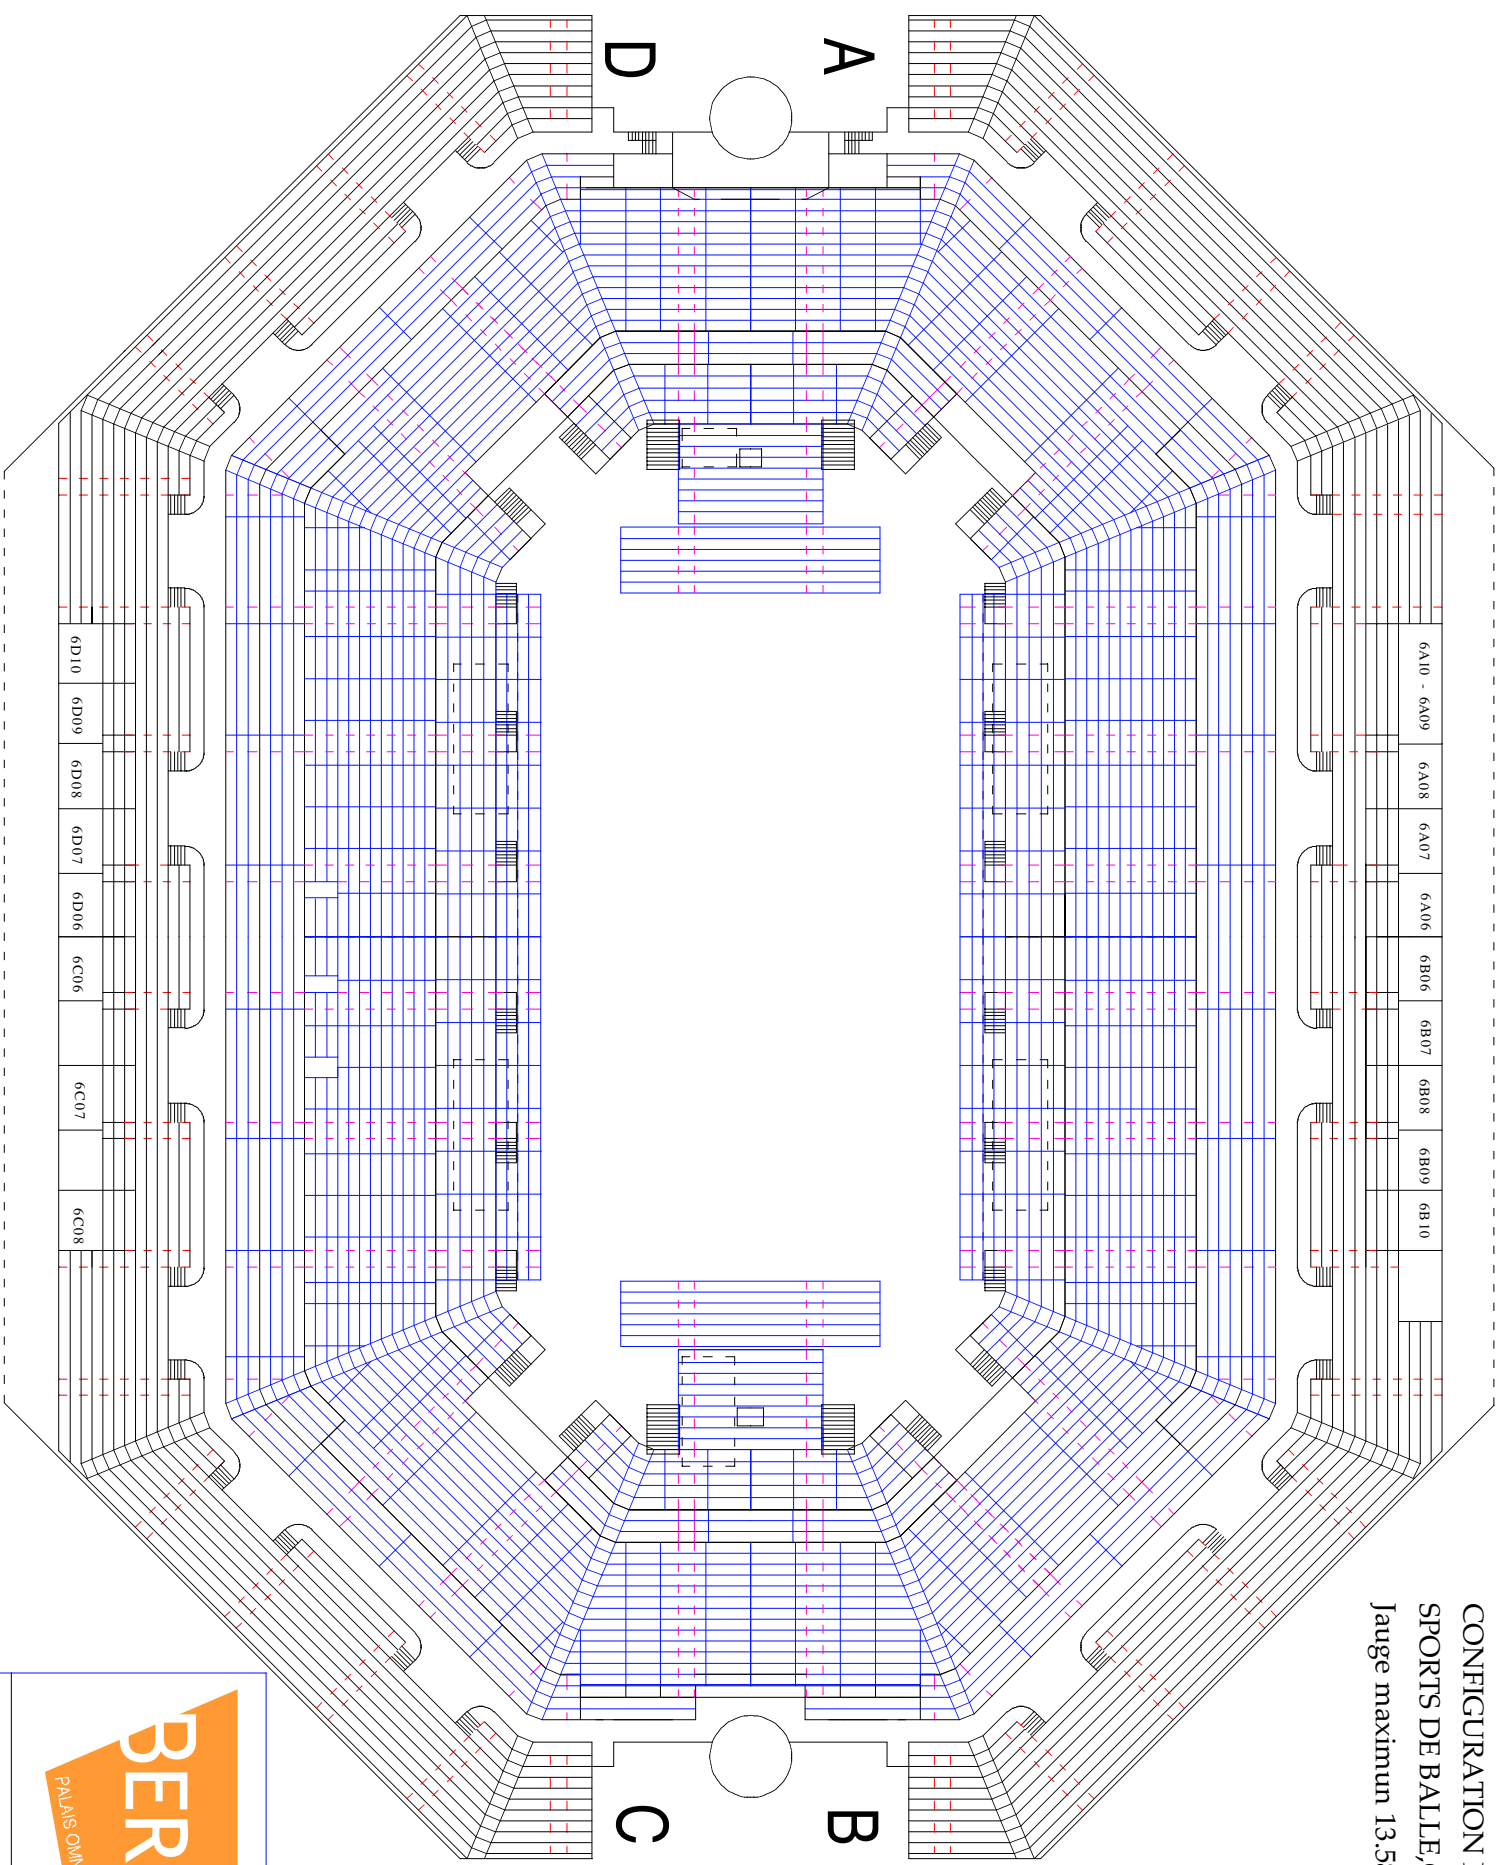

CONFIGURATION N°08-TENNIS
 SPORTS DE BALLE, CIRQUE
 Jauge maximum 13.583 spectateurs

NW 3180 - Vue de dessus
 Echelle 1/600
 Date: 11.02.2011
 Auteur: [redacted]