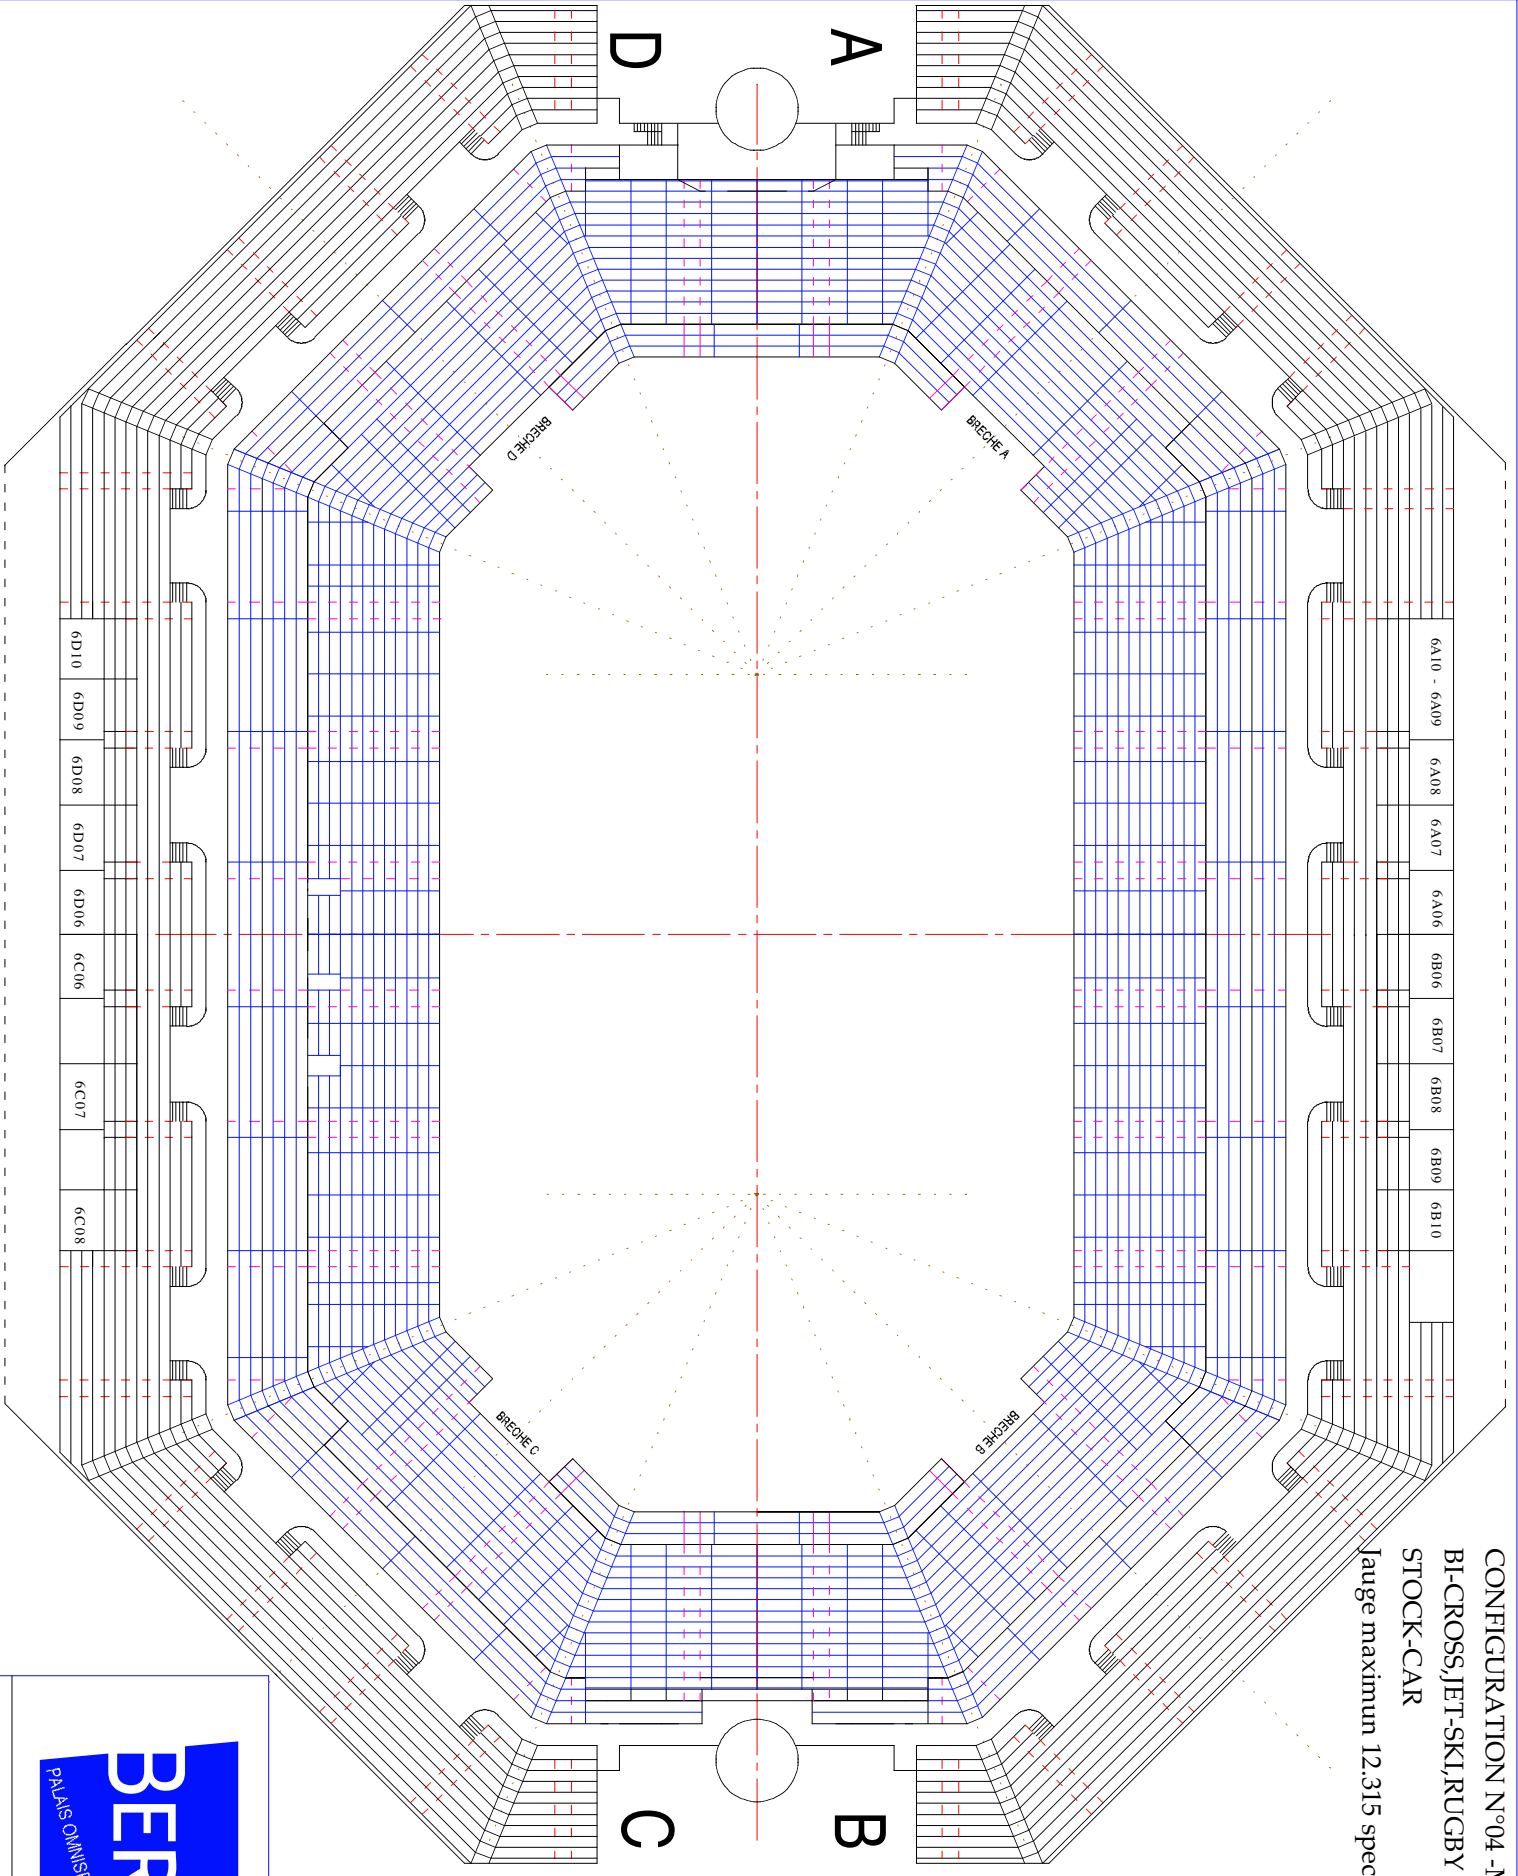

CONFIGURATION N°04 -MOTO-CROSS
 BI-CROSS, JET-SKI, RUGBY INDOOR,
 STOCK-CAR

Jauge maximum 12.315 spectateurs

MOTO-CROSS
 N°1/3180 - Vue de dessus

Echelle	Intitulé	Intitulé	Intitulé	Intitulé
1/600	Centre	Intitulé	Intitulé	Intitulé