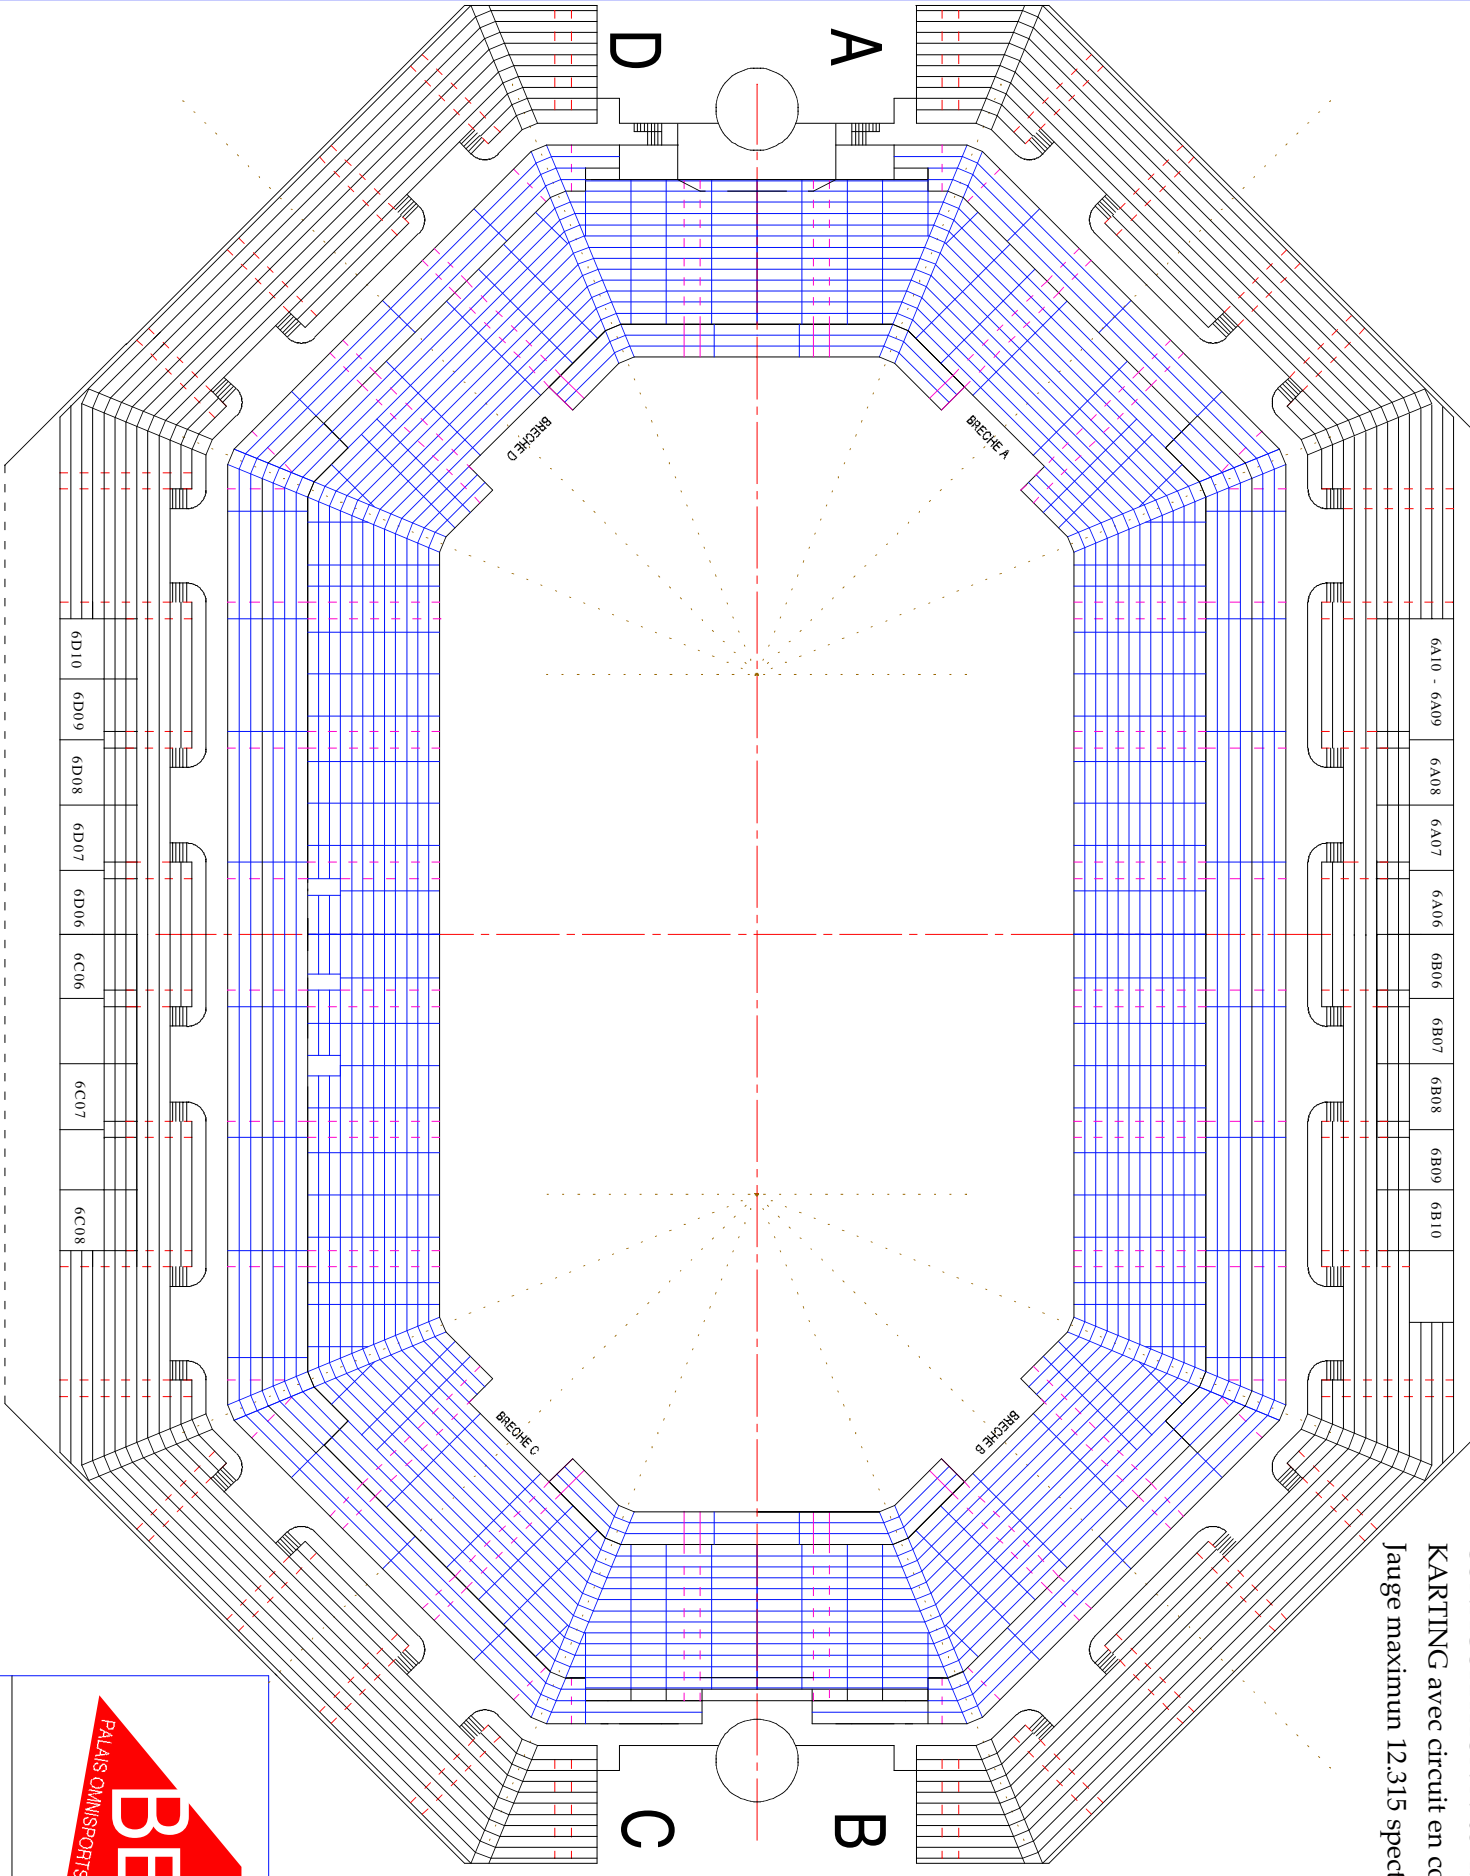

CONFIGURATION N°05 -MOTO-CROSS
 KARTING avec circuit en courbes
 Jauge maximum 12.315 spectateurs

MOTO-CROSS
 N°13180 - Vue de dessus

Echelle	Intitulé	Date	Intitulé	Date
1/600	Carte			