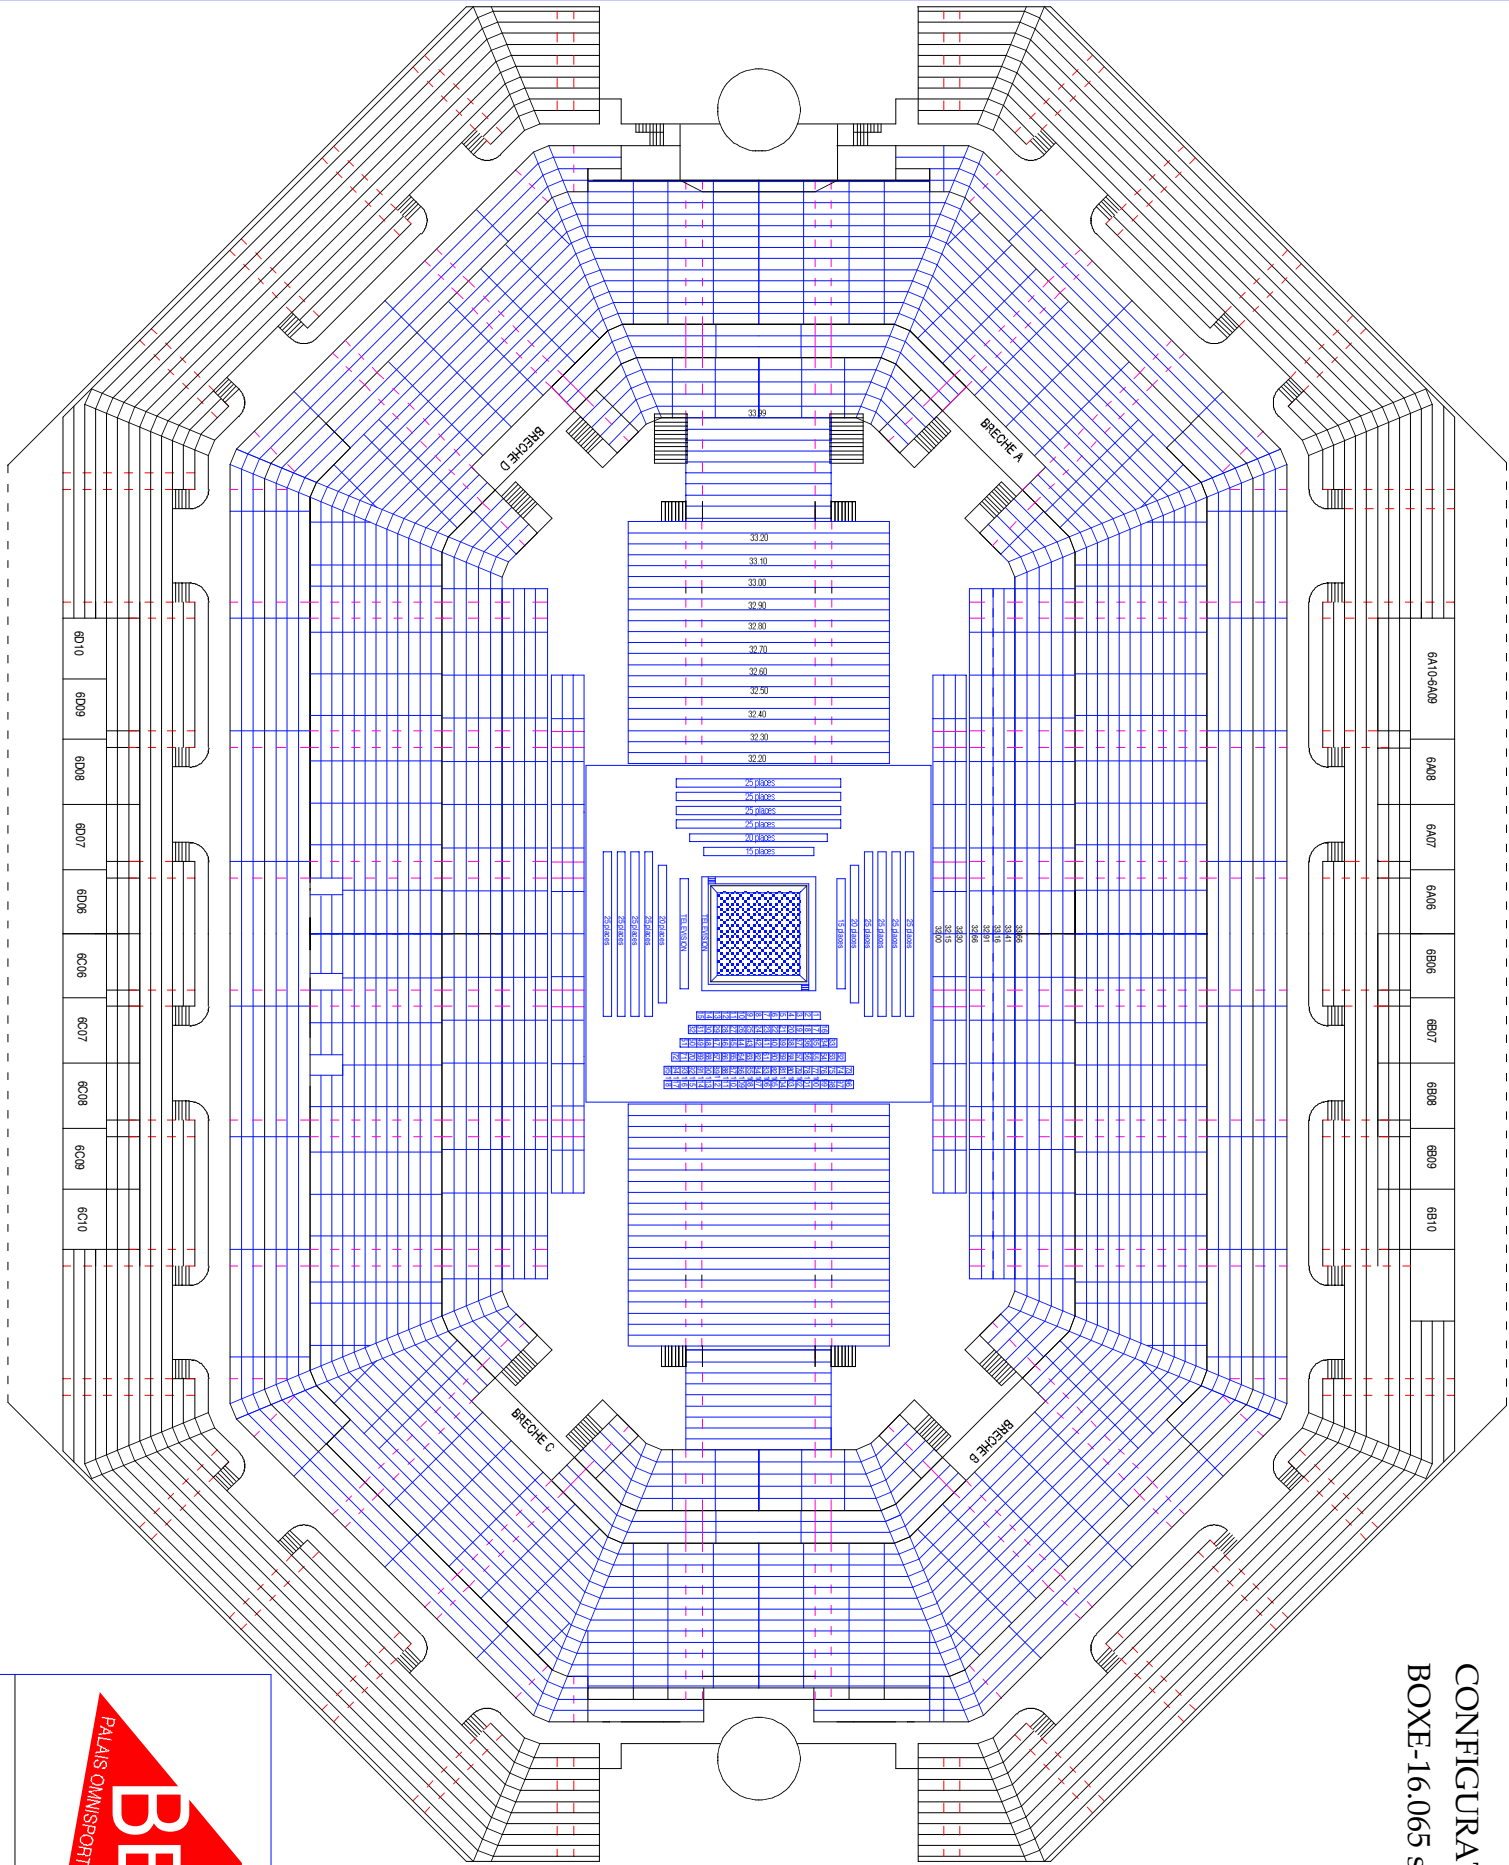

CONFIGURATION N°9  
 BOXE -16.065 spectateurs

**BOXE**  
 N°13480 - Vue de dessus

Échelle	1/600
Dessiné	
Contour	
Intérieur	
Extérieur	