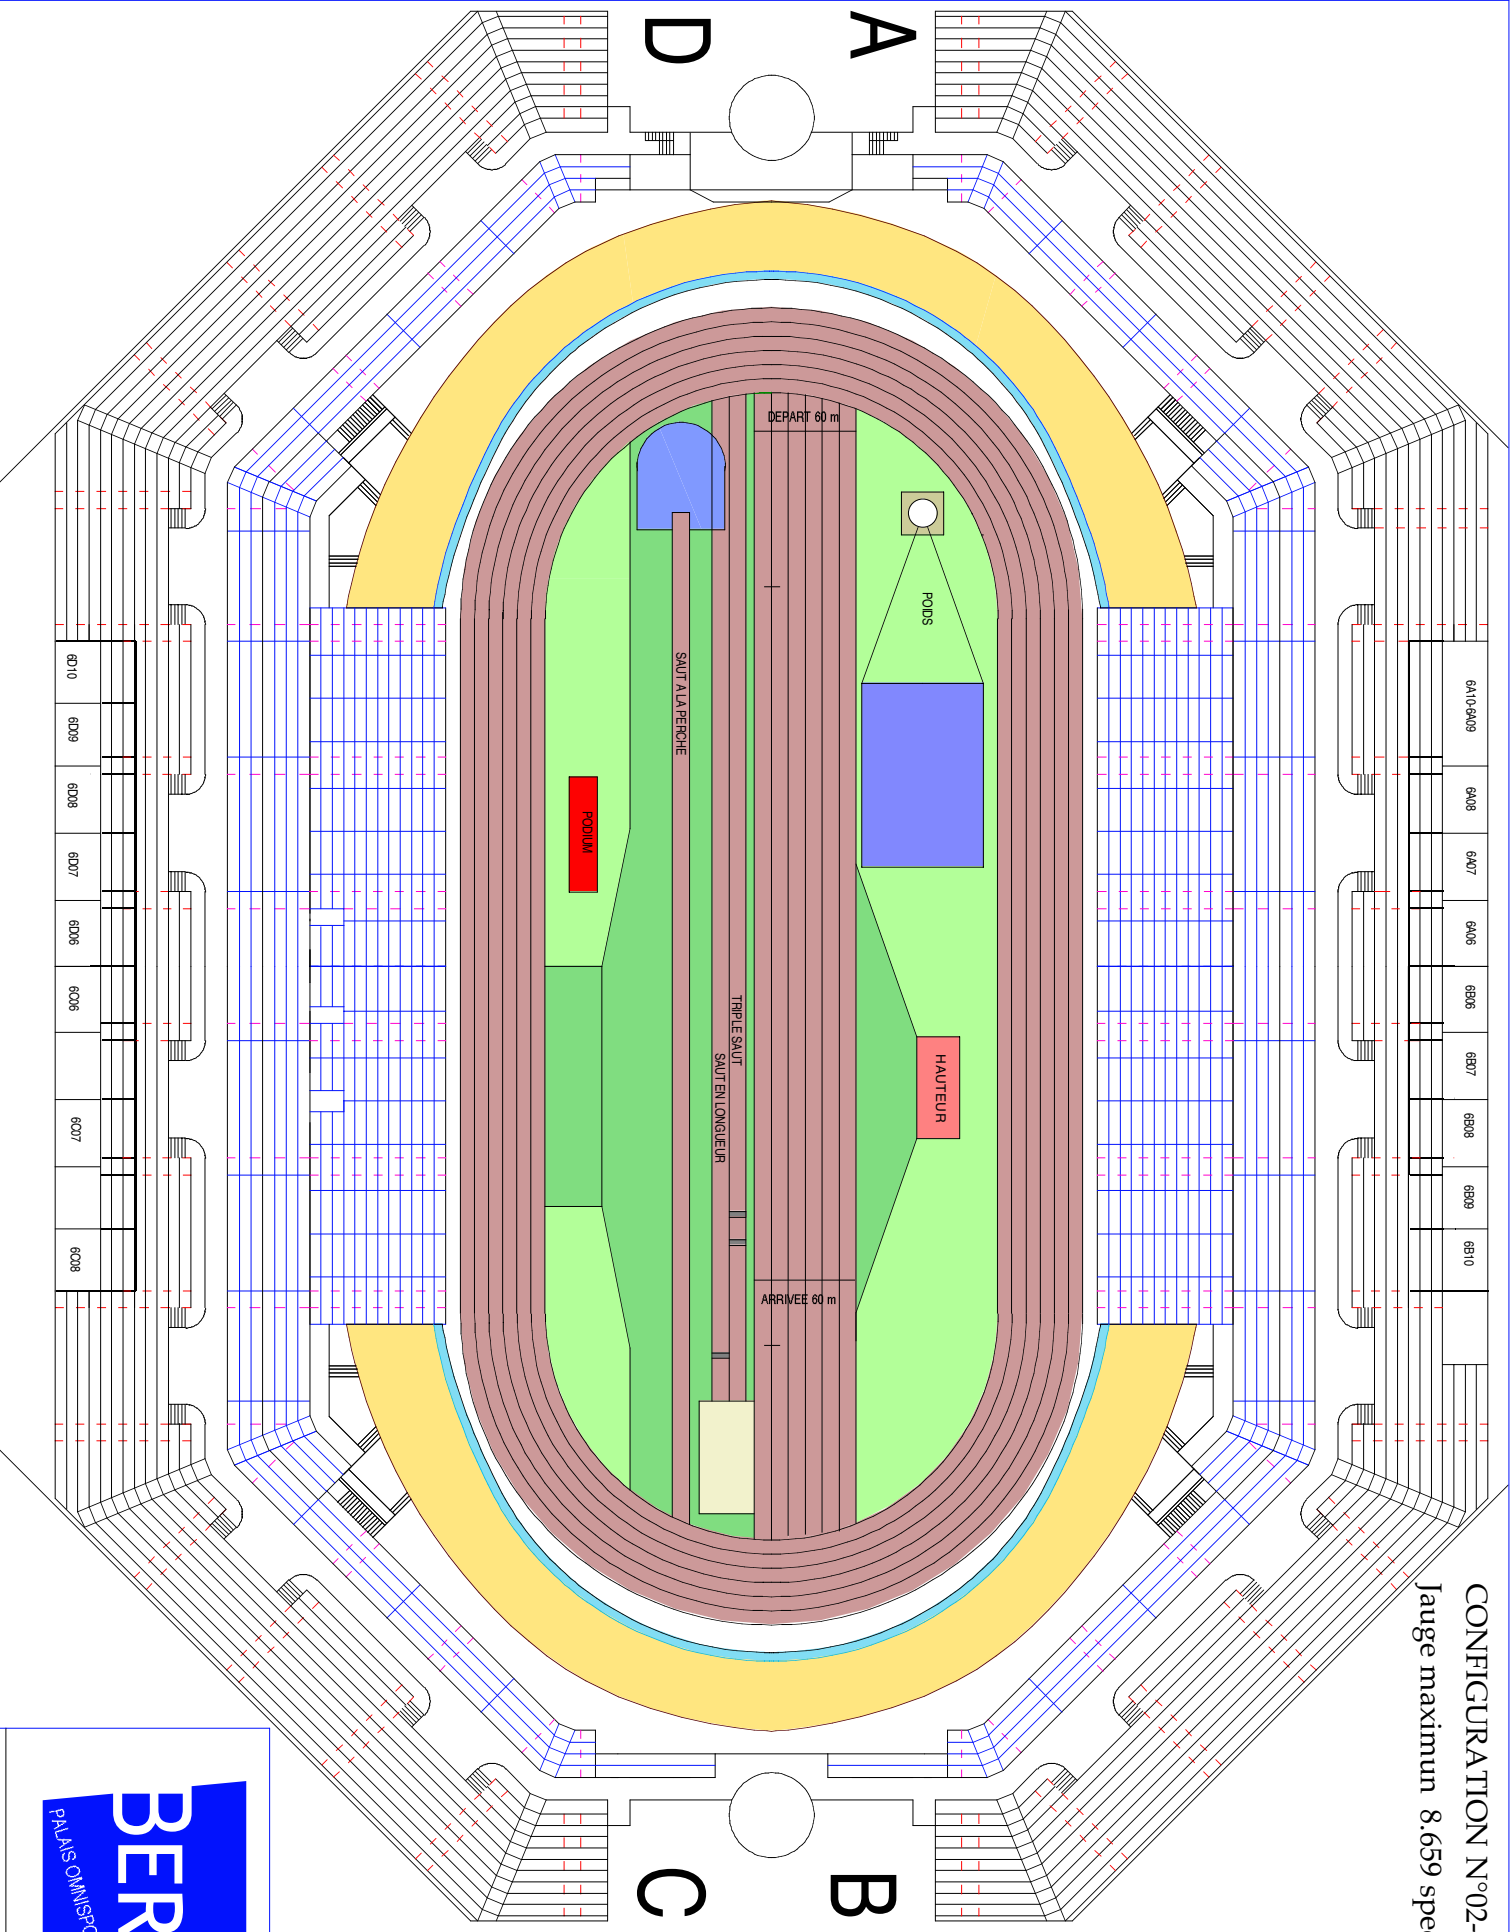

CONFIGURATION N°02-ATHLETISME
 Jauge maximum 8.659 spectateurs

6D10	6D09	6D08	6D07	6D06	6D05	6D04	6D03	6D02	6D01
------	------	------	------	------	------	------	------	------	------

6A10/6A09	6A08	6A07	6A06	6B05	6B07	6B06	6B08	6B09	6B10
-----------	------	------	------	------	------	------	------	------	------

BERCY
 PALAIS OMNISPORTS PARIS BERCY

NIV.3180 - Vue de dessus

Échelle	Dessiné	MAJ2007	Revisé	MAJ2007
1/600	Centre	MAJ2007	Centre	MAJ2007